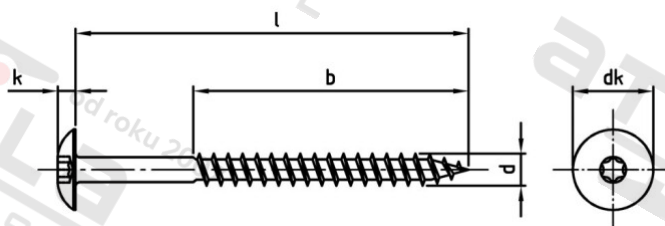

**Výr. 9086 A4 5,5X38 TX20 – RAL 7047 Vrutky Trespo s pl kulovou hl a vnitřní hvězdicí**

<b>Číslo položky:</b>	90864704755 38	<b>EAN/GTIN:</b>	4043377391858
<b>Materiál:</b>	A4	<b>Čistá hmotnost na 100:</b>	0.402 kg
		<b>Množství v balení (VPE):</b>	100 St.

**Technické údaje**

<b>Průměr (d):</b>	5,5 mm
<b>Pevnost v tahu (Rm):</b>	500 N/mm <sup>2</sup>
<b>Celková délka (l):</b>	38 mm
<b>Typ závitu:</b>	dřevo závit
<b>Velikost pohonu (Pohon):</b>	TX20
<b>Tvar pohonu (pohon):</b>	Vnitřní hvězdice
<b>tvar hlavy:</b>	Risso
<b>Průměr hlavy (dk):</b>	12,3 mm
<b>Výška hlavy (k):</b>	2,7 mm
<b>Barva:</b>	RAL 7047 – Telegrey
<b>Délka závitu (b):</b>	25 mm