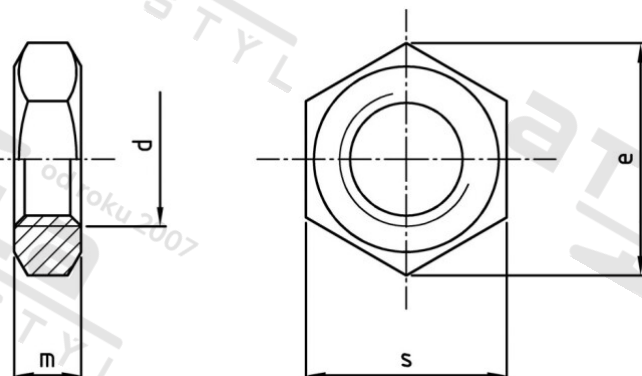

**ISO 4035 A2-035 BM 8 Matice šestihranné, nízké**

<b>Číslo položky:</b>	403528	<b>EAN/GTIN:</b>	4043377334046
<b>Materiál:</b>	A2	<b>Čistá hmotnost na 100:</b>	0.295 kg
		<b>Množství v balení (VPE):</b>	500 St.

**Technické údaje**

<b>Průměr (d):</b>	8 mm
<b>Typ závitu:</b>	metrický
<b>Tvar pohonu (pohon):</b>	Vnější šestihran
<b>Velikost pohonu (Pohon):</b>	SW 13
<b>Výška (m):</b>	4 mm
<b>Rozměr přes hrany (e):</b>	14,38 mm
<b>Pevnost v tahu (Rm):</b>	350 N/mm <sup>2</sup>

**Parametry**

- "O" = snížená nosnos

**Oblast použití**

Strojírenství