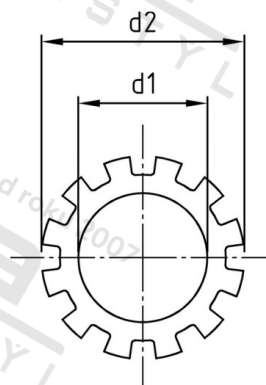

**DIN 6797 A4 A 21,0 Podložky ozubené, typ A**

<b>Číslo položky:</b>	679740210	<b>EAN/GTIN:</b>	4043377403957
<b>Materiál:</b>	A4	<b>Čistá hmotnost na 100:</b>	0.380 kg
		<b>Množství v balení (VPE):</b>	200 St.

**Technické údaje**

<b>Vnitřní průměr (d1):</b>	21 mm
<b>Vnější průměr (d2):</b>	33 mm
<b>Tloušťka zubu (s1):</b>	1,4 mm
<b>Tvrdość:</b>	140 HV

**Parametry**

- typ A

**Oblast použití**

Strojírenství