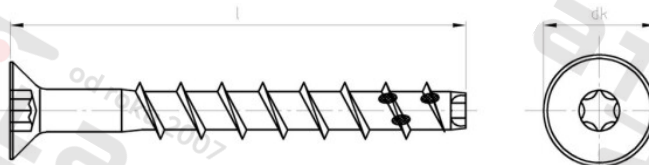

Výr. 9001 A4 7,5X65/10 TX30 Šrouby do betonu se zápusťnou hlavou ETA 21/0425

Číslo položky:	90014175 65	EAN/GTIN:	4043377348791
Materiál:	A4	Čistá hmotnost na 100:	1.520 kg
		Množství v balení (VPE):	100 St.

Technické údaje

Průměr (d):	7,5 mm
Celková délka (l):	65 mm
Pevnost v tahu (Rm):	700 N/mm ²
Typ závitů:	zvláštní závit
tvár hlavy:	se zápusťnou hlavou
Průměr hlavy (dk):	13 mm
Velikost pohonu (Pohon):	TX30
Tvar pohonu (pohon):	Vnitřní hvězdice

Parametry

- Testovaná odolnost proti požáru
- pohon TX vnitřní hvězdice
- osazeno tvrdým kovem

Použití

Ideální pro šroubová spojení venku, jako jsou např. nosné konstrukce, zábradlí, mosty nebo ploty, cedule, závory a solární systémy.