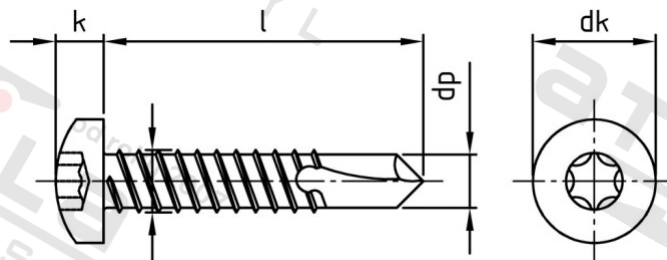

DIN 7504 A4 M 5,5X16 TX25

Šrouby samovrtné s čočkovou hlavou, typ M

Číslo položky:

75044MT55 16

EAN/GTIN:

4043377366672

Materiál:

A4

Čistá hmotnost na 100:

0.360 kg

Množství v balení (VPE):

1000 St.

Technické údaje

Průměr (d):	5,5 mm
Celková délka (l):	16 mm
Typ závitu:	plechu závit
Průměr hlavy (dk):	10,8 mm
tvár hlavy:	hlava objektivu
Výška hlavy (k):	3,95 mm
Tvar pohonu (pohon):	Vnitřní hvězdice
Velikost pohonu (Pohon):	TX25
Rozměr dp (dp):	4,8 mm