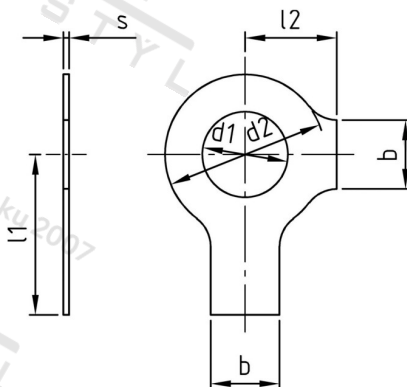

**DIN 463 A4 37,0 Podložky pojistné se dvěma nosy**

<b>Číslo položky:</b>	04634370	<b>EAN/GTIN:</b>	4043377038722
<b>Materiál:</b>	A4	<b>Čistá hmotnost na 100:</b>	4.250 kg
		<b>Množství v balení (VPE):</b>	10 St.

**Technické údaje**

<b>Průměr d2 (d2):</b>	66 mm
<b>Šířka (b):</b>	30 mm
<b>Rozměr l1 (l1):</b>	60 mm
<b>Rozměr l2 (l2):</b>	38 mm
<b>Tloušťka materiálu (s):</b>	1,6 mm

**Oblast použití**

Jiná použití