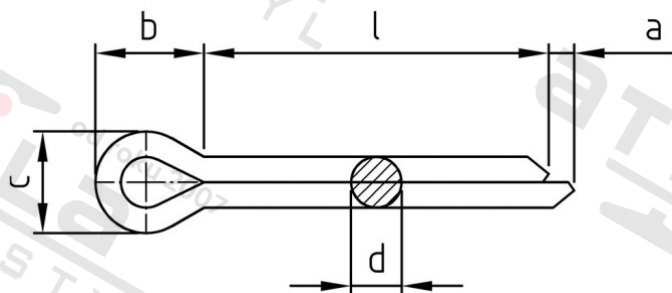

**ISO 1234 A4 1,6X45 Závlačky**

<b>Číslo položky:</b>	1234416 45	<b>EAN/GTIN:</b>	4043377015402
<b>Materiál:</b>	A4	<b>Čistá hmotnost na 100:</b>	0.059 kg
		<b>Množství v balení (VPE):</b>	1000 St.

**Technické údaje**

<b>Průměr (d):</b>	1,6 mm
<b>Celková délka (l):</b>	45 mm
<b>Rozměr a (a):</b>	2,5 mm
<b>Rozměr b (b):</b>	3,2 mm
<b>Rozměr c (c):</b>	2,4 mm

**Oblast použití**

Jiná použití