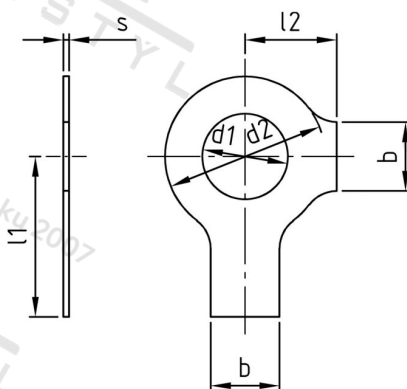

**DIN 463 A2 15,0 Podložky pojistné se dvěma nosy**

<b>Číslo položky:</b>	04632150	<b>EAN/GTIN:</b>	4043377038463
<b>Materiál:</b>	A2	<b>Čistá hmotnost na 100:</b>	0.509 kg
		<b>Množství v balení (VPE):</b>	50 St.

**Technické údaje**

<b>Průměr d2 (d2):</b>	28 mm
<b>Šířka (b):</b>	12 mm
<b>Rozměr l1 (l1):</b>	28 mm
<b>Rozměr l2 (l2):</b>	16 mm
<b>Tloušťka materiálu (s):</b>	1 mm

**Oblast použití**

Jiná použití