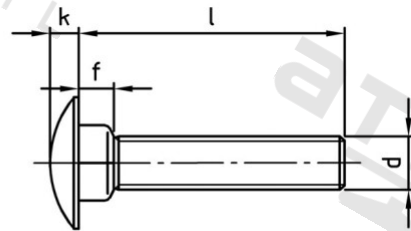

DIN 603 A4-70 M 8X50/50

Šr. vratové s plochou půlk hl a čtyřhranem

Číslo položky:

O60348 50/50

EAN/GTIN:

4043377050120

Materiál:

A4

Čistá hmotnost na 100:

2.332 kg

Množství v balení (VPE):

100 St.

Technické údaje

Průměr (d):	8 mm
Celková délka (l):	50 mm
Typ závitu:	metrický
tvár hlavy:	Kulovou hlavou
Výška hlavy (k):	4,88 mm
Pevnost v tahu (Rm):	700 N/mm ²
Průměr hlavy (dk):	20,65 mm
Rozměr v (v):	8,58 mm
Výška čtyřhranu (f):	5,6 mm