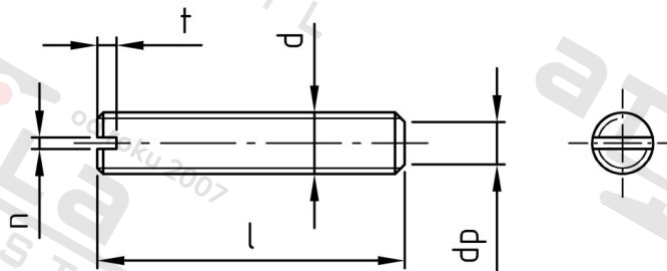

DIN 551 A2 M 6X20 Šrouby stavěcí s drážkou a plochým koncem

Číslo položky:	055126 20	EAN/GTIN:	4043377041609
Materiál:	A2	Čistá hmotnost na 100:	0.335 kg
		Množství v balení (VPE):	200 St.

Technické údaje

Průměr (d):	6 mm
Celková délka (l):	20 mm
Typ závitů:	metrický
Tvar pohonu (pohon):	Drážka
Šířka drážky (n):	1 mm
Hloubka drážky (t):	1,6 mm
Rozměr dp (dp):	4 mm
Tvrдость:	12

Oblast použití

Fasády, Strojírenství, Výroba kovových konstrukcí, Jiná použití