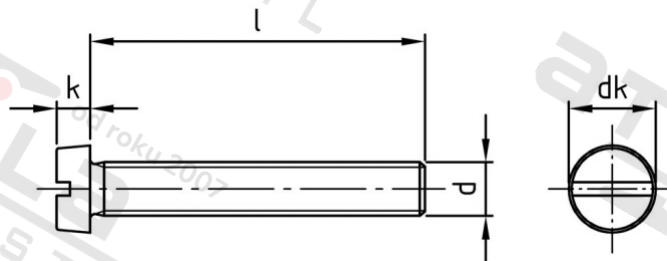

DIN 84 A2 M 6X100 Šrouby s válcovou hlavou a drážkou

Číslo položky:	008426 100	EAN/GTIN:	4043377008794
Materiál:	A2	Čistá hmotnost na 100:	1.990 kg
		Množství v balení (VPE):	200 St.

Technické údaje

Průměr (d):	6 mm
Celková délka (l):	100 mm
Typ závitu:	metrický
tvár hlavy:	hlavy válců
Průměr hlavy (dk):	10 mm
Výška hlavy (k):	3,9 mm
Tvar pohonu (pohon):	Drážka
Pevnost v tahu (Rm):	700 N/mm ²

Použití

Ideální pro šroubová spojení v oblasti strojírenství.

Oblast použití

Strojírenství