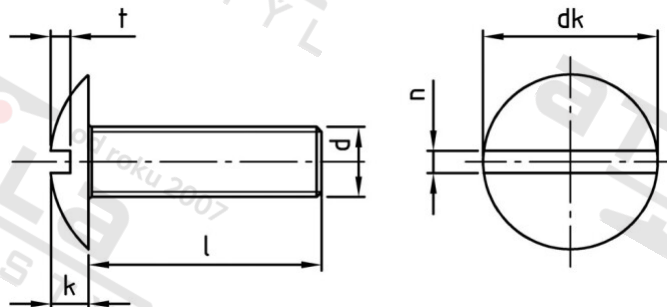

NF E 27-128 A4 M 6X10 Šrouby vratové s velkou plochou půlk hl a drážkou

| | | | |
|-----------------------|------------|---------------------------------|---------------|
| Číslo položky: | 2712846 10 | EAN/GTIN: | 4043377403421 |
| Materiál: | A4 | Čistá hmotnost na 100: | 0.437 kg |
| | | Množství v balení (VPE): | 500 St. |

Technické údaje

| | |
|-----------------------------|-----------------------|
| Pevnost v tahu (Rm): | 500 N/mm ² |
| Průměr (d): | 6 mm |
| Celková délka (l): | 10 mm |
| Typ závitu: | metrický |
| tvár hlavy: | Risso |
| Průměr hlavy (dk): | 15 mm |
| Výška hlavy (k): | 3,3 mm |
| Šířka drážky (n): | 1,9 mm |
| Hloubka drážky (t): | 1,2 mm |
| Tvar pohonu (pohon): | Drážka |