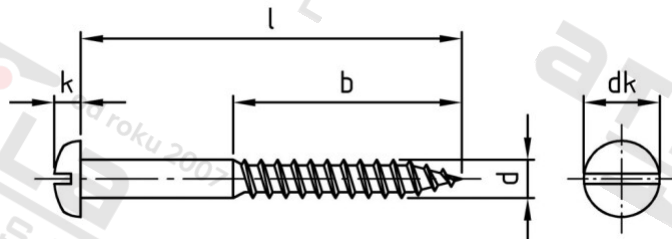

**DIN 96 A4 5,0X70 Vrutky do dřeva s půlkulatou hlavou a drážkou**

<b>Číslo položky:</b>	009645 70	<b>EAN/GTIN:</b>	4043377020451
<b>Materiál:</b>	A4	<b>Čistá hmotnost na 100:</b>	0.882 kg
		<b>Množství v balení (VPE):</b>	100 St.

**Technické údaje**

<b>Průměr (d):</b>	5 mm
<b>Celková délka (l):</b>	70 mm
<b>Typ závitu:</b>	dřevo závit
<b>tvar hlavy:</b>	Panhead
<b>Pevnost v tahu (Rm):</b>	500 N/mm <sup>2</sup>
<b>Délka závitu (b):</b>	42 mm
<b>Průměr hlavy (dk):</b>	10 mm
<b>Výška hlavy (k):</b>	3,5 mm
<b>Tvar pohonu (pohon):</b>	Drážka

**Použití**

Ideální pro šroubová spojení dřevěných prvků.

**Oblast použití**

Výroba dřevěných konstrukcí