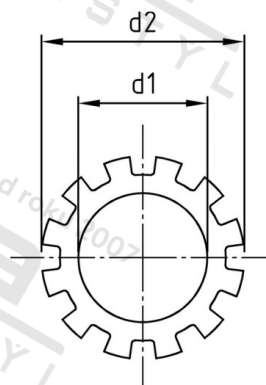

**DIN 6797 A4 A 2,5 Podložky ozubené, typ A**

<b>Číslo položky:</b>	67974025	<b>EAN/GTIN:</b>	4043377403797
<b>Materiál:</b>	A4	<b>Čistá hmotnost na 100:</b>	0.003 kg
		<b>Množství v balení (VPE):</b>	1000 St.

**Technické údaje**

<b>Vnitřní průměr (d1):</b>	2,5 mm
<b>Vnější průměr (d2):</b>	5 mm
<b>Tloušťka zubu (s1):</b>	0,4 mm
<b>Tvrdość:</b>	140 HV

**Parametry**

- typ A

**Oblast použití**

Strojírenství