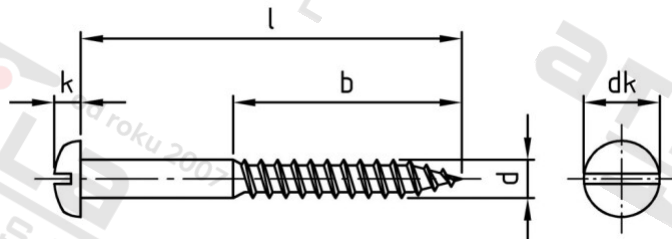

DIN 96 A4 5,0X80 Vrutky do dřeva s půlkulatou hlavou a drážkou

Číslo položky:	009645 80	EAN/GTIN:	4043377020475
Materiál:	A4	Čistá hmotnost na 100:	1.000 kg
		Množství v balení (VPE):	100 St.

Technické údaje

Průměr (d):	5 mm
Celková délka (l):	80 mm
Typ závitu:	dřevo závit
tvár hlavy:	Panhead
Pevnost v tahu (Rm):	500 N/mm ²
Délka závitu (b):	48 mm
Průměr hlavy (dk):	10 mm
Výška hlavy (k):	3,5 mm
Tvar pohonu (pohon):	Drážka

Použití

Ideální pro šroubová spojení dřevěných prvků.

Oblast použití

Výroba dřevěných konstrukcí