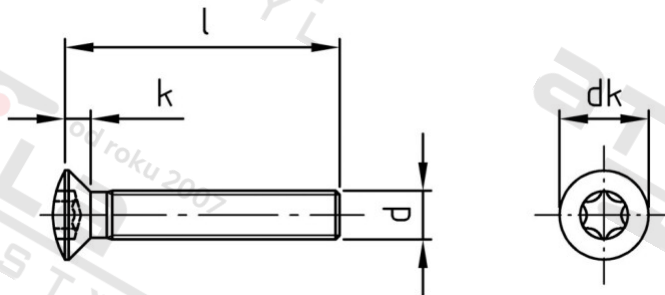

ISO 14584 A2 M 3X40/40 TX10 Šrouby se záp. čočkovou hl a hvězdicí drážkou

Číslo položky:	1458423 40	EAN/GTIN:	4043377288844
Materiál:	A2	Čistá hmotnost na 100:	0.194 kg
		Množství v balení (VPE):	500 St.

Technické údaje

Průměr (d):	3 mm
Celková délka (l):	40 mm
Pevnost v tahu (Rm):	500 N/mm ²
Typ závitu:	metrický
tvár hlavy:	Zvýšený
Průměr hlavy (dk):	5,5 mm
Výška hlavy (k):	1,65 mm
Velikost pohonu (Pohon):	TX10
Tvar pohonu (pohon):	Vnitřní hvězdice