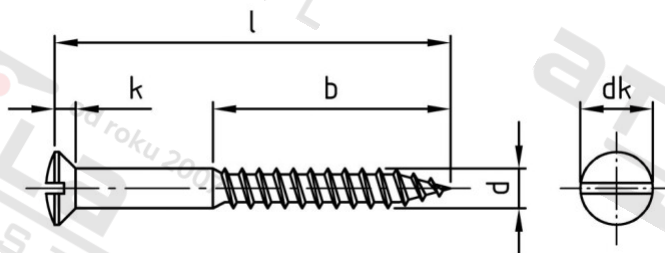

DIN 95 A4 4,OX40 Vrutý do dřeva se zápusťnou ččk. hlavou a drážkou

Číslo položky:	009544 40	EAN/GTIN:	4043377017918
Materiál:	A4	Čistá hmotnost na 100:	0.313 kg
		Množství v balení (VPE):	200 St.

Technické údaje

Průměr (d):	4 mm
Celková délka (l):	40 mm
Typ závitu:	dřevo závit
tvar hlavy:	Zvýšený
Pevnost v tahu (Rm):	500 N/mm ²
Délka závitu (b):	24 mm
Průměr hlavy (dk):	7,5 mm
Výška hlavy (k):	2,2 mm
Tvar pohonu (pohon):	Drážka

Použití

Ideální pro šroubová spojení dřevěných prvků.

Oblast použití

Výroba dřevěných konstrukcí