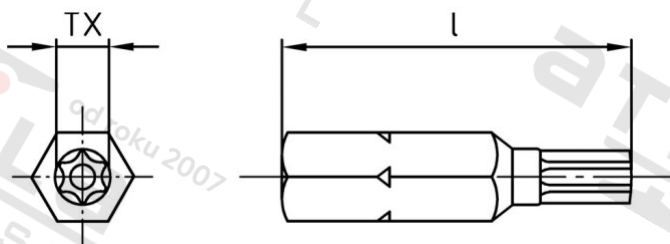

Výr. 9129 CV-ocel 1/4"X25 TX-40 Bity bezpečnostní na šrouby s vnitřní hvězdicí

Číslo položky:	912940	EAN/GTIN:	4043377133991
Materiál:	CV	Čistá hmotnost na 100:	0.590 kg
		Množství v balení (VPE):	1 St.

Technické údaje

Celková délka (l):	25 mm
Velikost pohonu (Pohon):	TX40
Tvar pohonu (pohon):	Vnitřní hvězdice
Pevnost v tahu (Rm):	500 N/mm ²

Parametry

- Šestihran 1/4"

Oblast použití

Bezpečnostní technika, Solární systémy, Výroba kovových konstrukcí