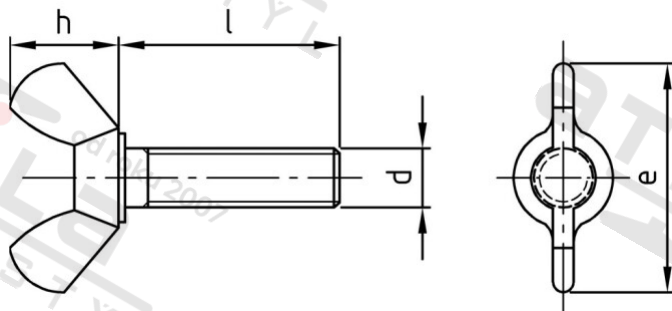

Výr. 316 A4 M 4X35 Šrouby křídlaté, americký typ

Číslo položky:	031644 35	EAN/GTIN:	4043377029423
Materiál:	A4	Čistá hmotnost na 100:	0.669 kg
		Množství v balení (VPE):	100 St.

Technické údaje

Průměr (d):	4 mm
Celková délka (l):	35 mm
Výška křidélek (h):	10,5 mm
Typ závitu:	metrický
tvár hlavy:	peruť
Rozměr e (e):	20 mm
Pevnost v tahu (Rm):	500 N/mm ²

Použití

Ideální pro šroubová spojení v oblasti strojírenství a kovoprůmyslu.

Oblast použití

Strojírenství, Výroba kovových konstrukcí