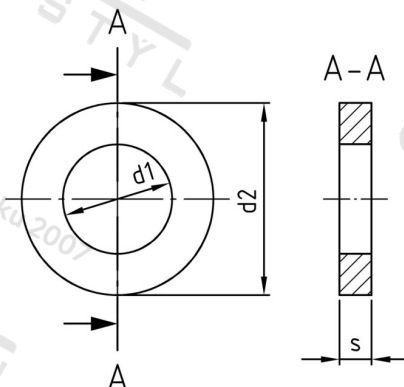

**DIN 7349 A4 25,0 Podložky pro šrouby s těžkými upínacími pouzdry**

<b>Číslo položky:</b>	73494250	<b>EAN/GTIN:</b>	4043377152268
<b>Materiál:</b>	A4	<b>Čistá hmotnost na 100:</b>	11.111 kg
		<b>Množství v balení (VPE):</b>	50 St.

**Technické údaje**

<b>Vnitřní průměr (d1):</b>	25 mm
<b>Vnější průměr (d2):</b>	50 mm
<b>Tloušťka materiálu (s):</b>	10 mm

**Oblast použití**

Strojírenství