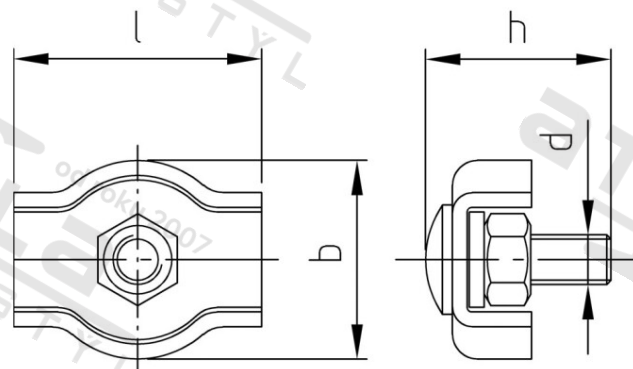

**Výr. 9627 A4 2 Svorka ocelového lana Simplex**

<b>Číslo položky:</b>	962742	<b>EAN/GTIN:</b>	4043377190482
<b>Materiál:</b>	A4	<b>Čistá hmotnost na 100:</b>	0.400 kg
		<b>Množství v balení (VPE):</b>	20 St.

**Technické údaje**

<b>Celková délka (l):</b>	15 mm
<b>Rozměr h (h):</b>	4 mm
<b>Rozměr b (b):</b>	11,5 mm
<b>Průměr ocelového lana:</b>	2 mm

**Oblast použití**

Lodě