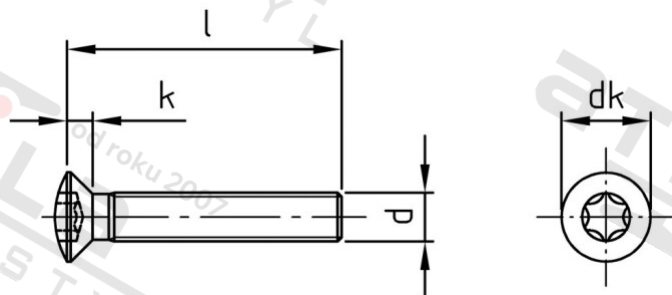

ISO 14584 A2 M 4X35 TX20

Šrouby se záp. čočkovou hl a hvězdicí drážkou

Číslo položky:

1458424 35

EAN/GTIN:

4043377289001

Materiál:

A2

### Technické údaje

Průměr (d):	4 mm
Celková délka (l):	35 mm
Pevnost v tahu (Rm):	500 N/mm <sup>2</sup>
Typ závitu:	metrický
tvar hlavy:	Zvýšený
Průměr hlavy (dk):	8,4 mm
Výška hlavy (k):	2,7 mm
Velikost pohonu (Pohon):	TX20
Tvar pohonu (pohon):	Vnitřní hvězdice