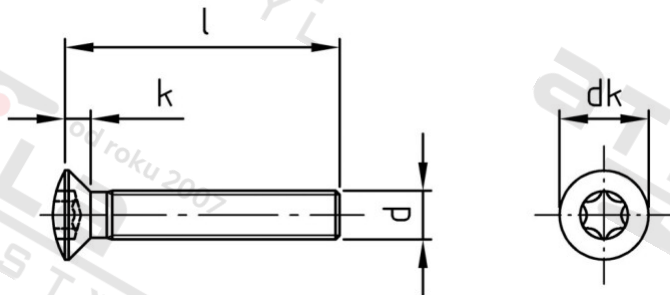

ISO 14584 A2 M 2X6 TX6 Šrouby se záp. čočkovou hl a hvězdicí drážkou

Číslo položky:	1458422 6	EAN/GTIN:	4043377288585
Materiál:	A2	Čistá hmotnost na 100:	0.018 kg
		Množství v balení (VPE):	1000 St.

Technické údaje

Průměr (d):	2 mm
Celková délka (l):	6 mm
Pevnost v tahu (Rm):	500 N/mm ²
Typ závitu:	metrický
tvar hlavy:	Zvýšený
Průměr hlavy (dk):	3,8 mm
Výška hlavy (k):	1,2 mm
Velikost pohonu (Pohon):	TX6
Tvar pohonu (pohon):	Vnitřní hvězdice