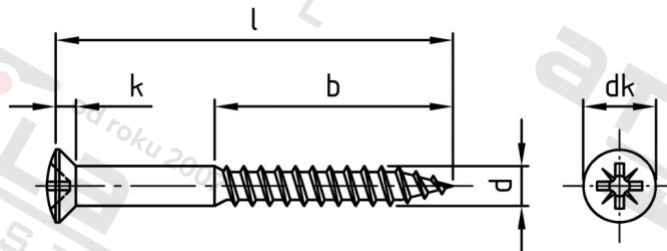

DIN 7995 A2 4,5X30 Z Vrutý do dřeva se záp ččk hl a křížovou drážkou

Číslo položky:	7995245 30	EAN/GTIN:	4043377184054
Materiál:	A2	Čistá hmotnost na 100:	0.289 kg
		Množství v balení (VPE):	200 St.

Technické údaje

Průměr (d):	4,5 mm
Celková délka (l):	30 mm
Pevnost v tahu (Rm):	500 N/mm ²
Typ závitu:	dřevo závít
tvár hlavy:	Zvýšený
Průměr hlavy (dk):	8,3 mm
Velikost pohonu (Pohon):	PZ2
Tvar pohonu (pohon):	Pozidrive
Délka závitu (b):	18 mm
Výška hlavy (k):	2,35 mm

Použití

Ideální pro šroubová spojení dřevěných prvků.

Oblast použití

Výroba dřevěných konstrukcí