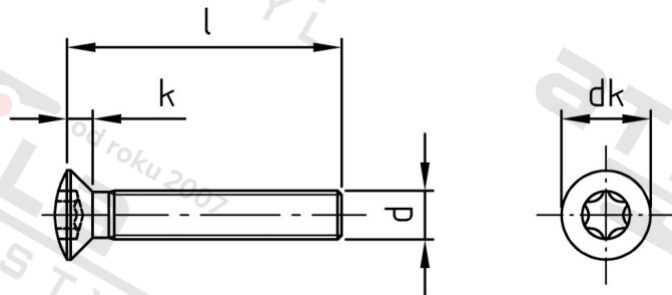

ISO 14584 A2 M 8X25 TX45

Šrouby se záp. čočkovou hl a hvězdicí drážkou

Číslo položky:

1458428 25

EAN/GTIN:

4043377345097

Materiál:

A2

Čistá hmotnost na 100:

1.090 kg

Množství v balení (VPE):

200 St.

Technické údaje

Průměr (d):	8 mm
Celková délka (l):	25 mm
Pevnost v tahu (Rm):	700 N/mm ²
Typ závitu:	metrický
tvar hlavy:	Zvýšený
Průměr hlavy (dk):	15,8 mm
Výška hlavy (k):	4,65 mm
Velikost pohonu (Pohon):	TX45
Tvar pohonu (pohon):	Vnitřní hvězdice