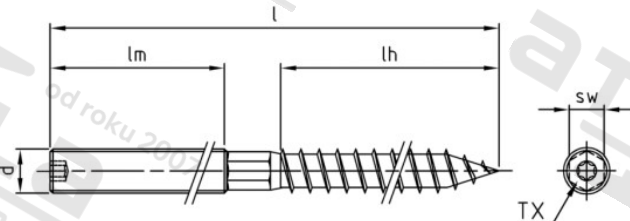

Výr. 9082 A2 M 8X60 TX25 Šrouby kombinované s ploškou pro nasazení klíče

Číslo položky:	90822T8 60	EAN/GTIN:	4043377396778
Materiál:	A2	Čistá hmotnost na 100:	1.453 kg
		Množství v balení (VPE):	100 St.

Technické údaje

Průměr (d):	8 mm
Pevnost v tahu (Rm):	700 N/mm ²
Celková délka (l):	60 mm
Typ závitu:	Dřevo / metrický
Velikost pohonu (Pohon):	TX25
Tvar pohonu (pohon):	Vnitřní hvězdice
Délka závitu do dřeva (lh):	37 mm
Délka metrického závitu (lm):	20 mm

Parametry

- Ø8 pro délky vnitř: - Délka 50-70mm / 150-160mm
- Ø8 s průměrem (SW6) pro vnitř: - Délka 80-140mm

Použití

Stropní závěsy pro kabelové žlaby, trubky, traverzy atd.

Pro upevnění podkonstrukcí v solárním sektoru