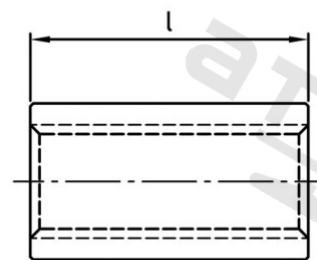

**Art. 9070 A4 M 20X70 Spojky s vnitřním záv. kulaté**

Číslo položky:	9070420 70	EAN/GTIN:	4043377397195
Materiál:	A4	Čistá hmotnost na 100:	18.860 kg
		Množství v balení (VPE):	25 St.

**Technické údaje**

Průměr (d):	20 mm
Vnější průměr (d2):	28 mm
Pevnost v tahu (Rm):	500 N/mm <sup>2</sup>
Celková délka (l):	70 mm
Typ závitu:	vnitřní závit

**Oblast použití**

Strojírenství