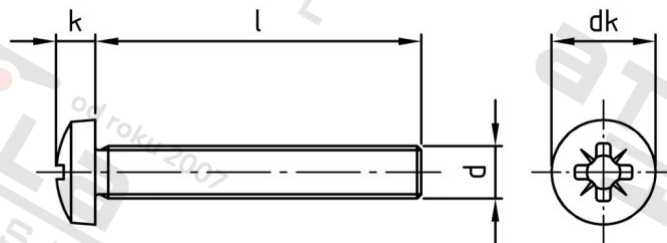

DIN 7985 A2 M 3X22 Z Šrouby s čočkovou hlavou a křížovou drážkou

| | | | |
|-----------------------|------------|---------------------------------|---------------|
| Číslo položky: | 7985203 22 | EAN/GTIN: | 4043377292278 |
| Materiál: | A2 | Čistá hmotnost na 100: | 0.136 kg |
| | | Množství v balení (VPE): | 500 St. |

Technické údaje

| | |
|---------------------------------|-----------------------|
| Průměr (d): | 3 mm |
| Celková délka (l): | 22 mm |
| Typ závitu: | metrický |
| tvar hlavy: | hlava objektivu |
| Průměr hlavy (dk): | 6 mm |
| Výška hlavy (k): | 2,4 mm |
| Velikost pohonu (Pohon): | PZI |
| Tvar pohonu (pohon): | Pozidrive |
| Pevnost v tahu (Rm): | 500 N/mm ² |