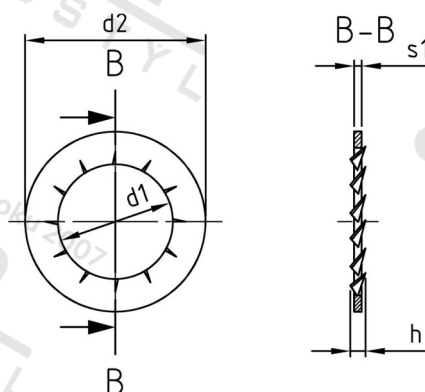

**DIN 6798 A4 J 28,0 Podložky vějířové, typ J**

<b>Číslo položky:</b>	67984280	<b>EAN/GTIN:</b>	4043377146748
<b>Materiál:</b>	A4	<b>Čistá hmotnost na 100:</b>	1.200 kg
		<b>Množství v balení (VPE):</b>	100 St.

**Technické údaje**

<b>Vnitřní průměr (d1):</b>	28 mm
<b>Vnější průměr (d2):</b>	44 mm
<b>Rozměr h:</b>	~4,8 mm
<b>Tloušťka zubu (s1):</b>	1,6 mm
<b>Tvrdość:</b>	140 HV

**Parametry**

- typ J

**Oblast použití**