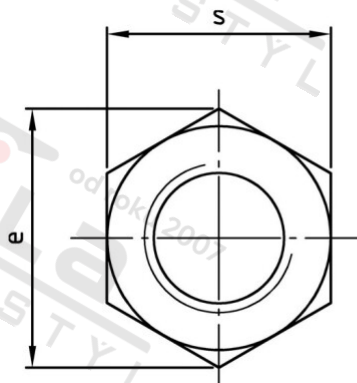

DIN 439 A4-040 M 5 levý Matice šestihránné, nízké, s levým závitem

Číslo položky:	O43945L	EAN/GTIN:	4043377340726
Materiál:	A4	Čistá hmotnost na 100:	0.080 kg
		Množství v balení (VPE):	1000 St.

Technické údaje

Průměr (d):	5 mm
Typ závitu:	Odkazy závit
Pevnost v tahu (Rm):	400 N/mm ²
Tvar pohonu (pohon):	Vnější šestíhran
Rozměr přes hrany (e):	8,79 mm
Velikost pohonu (Pohon):	SW 8
Výška (m):	2,7 mm

Parametry

- "O" = snížená nosnos