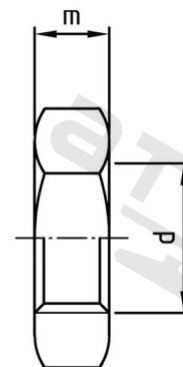

DIN 439 A4-040 M 5 levý Matice šestihránné, nízké, s levým závitem

Číslo položky:	O43945L	EAN/GTIN:	4043377340726
Materiál:	A4	Čistá hmotnost na 100:	0.080 kg
		Množství v balení (VPE):	1000 St.

Technické údaje

Průměr (d):	5 mm
Typ závitu:	Odkazy závit
Pevnost v tahu (Rm):	400 N/mm ²
Tvar pohonu (pohon):	Vnější šestíhran
Rozměr přes hrany (e):	8,79 mm
Velikost pohonu (Pohon):	SW 8
Výška (m):	2,7 mm

Parametry

- "O" = snížená nosnos