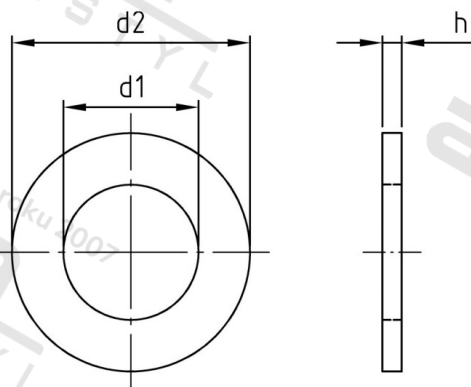

**ISO 7089 A4 2 Podložky ploché, běžná řada, 200 HV**

<b>Číslo položky:</b>	708942	<b>EAN/GTIN:</b>	4043377308795
<b>Materiál:</b>	A4	<b>Čistá hmotnost na 100:</b>	0.004 kg
		<b>Množství v balení (VPE):</b>	1000 St.

**Technické údaje**

<b>Rozměr h (h):</b>	0,3 mm
<b>Vnitřní průměr (d1):</b>	2,2 mm
<b>Vnější průměr (d2):</b>	5 mm
<b>Tvrdość:</b>	200 HV

**Parametry**

- Tvrdość 200 HV

**Oblast použití**

Strojirenství