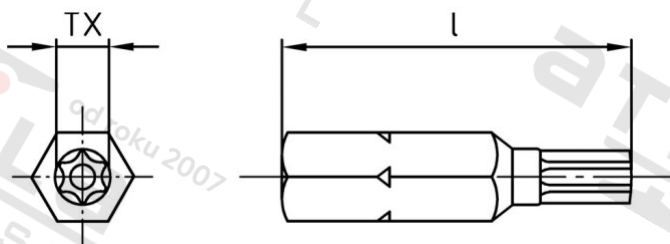

Výr. 9129 CV-ocel 1/4"X25 TX-15 Bity bezpečnostní na šrouby s vnitřní hvězdici

Číslo položky:	912915	EAN/GTIN:	4043377133946
Materiál:	CV	Čistá hmotnost na 100:	0.460 kg
		Množství v balení (VPE):	1 St.

Technické údaje

Celková délka (l):	25 mm
Velikost pohonu (Pohon):	TX15
Tvar pohonu (pohon):	Vnitřní hvězdice
Pevnost v tahu (Rm):	500 N/mm ²

Parametry

- Šestihran 1/4"

Oblast použití

Bezpečnostní technika, Solární systémy, Výroba kovových konstrukcí