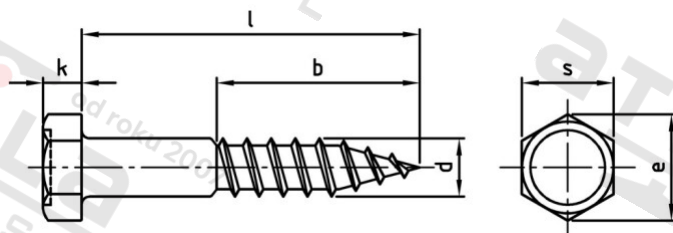

DIN 571 A2 8X140 Vruty do dřeva se šestihrannou hlavou

Číslo položky:	057128 140	EAN/GTIN:	4043377045591
Materiál:	A2	Čistá hmotnost na 100:	4.240 kg
		Množství v balení (VPE):	50 St.

Technické údaje

Průměr (d):	8 mm
Celková délka (l):	140 mm
Typ závitu:	dřevo závít
tvár hlavy:	Se šestihrannou hlavou
Pevnost v tahu (Rm):	500 N/mm ²
Výška hlavy (k):	5,5 mm
Tvar pohonu (pohon):	Vnější šestihran
Délka závitu (b):	84 mm
Rozměr přes hrany (e):	14,2 mm
Velikost pohonu (Pohon):	SW 13

Použití

Ideální pro šroubová spojení v dřevěných prvků a solární techniky.

Oblast použití

Výroba dřevěných konstrukcí, Solární systémy