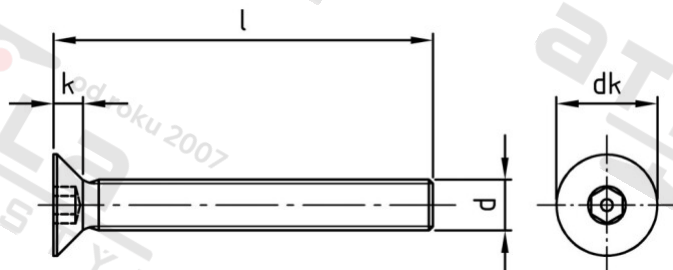

Výr. 9113 A2 M 12X90 ISK-PIN 8 Šrouby závit

Šrouby pojistné se záp hl, vnitřním 6-hr a hrotem, metrický

Číslo položky:

9113212 90

EAN/GTIN:

4043377370471

Materiál:

A2

Čistá hmotnost na 100:

7.400 kg

Množství v balení (VPE):

100 St.

Technické údaje

Průměr (d):	12 mm
Celková délka (l):	90 mm
Typ závitu:	metrický
tvár hlavy:	se zápusťnou hlavou
Průměr hlavy (dk):	24 mm
Výška hlavy (k):	6,5 mm
Velikost pohonu (Pohon):	SW 8 PIN
Tvar pohonu (pohon):	Vnitřní šestihran s hrotem
Pevnost v tahu (Rm):	500 N/mm ²

Parametry

- Metrický závit
- vnitřní šestihran + hrot
- zápusťná hlava

Použití

Ideální ochrana proti příležitostným zlodějům, protože speciální montážní nástroj brání snadnému uvolnění

Oblast použití

Bezpečnostní technika, Solární systémy, Výroba kovových konstrukcí