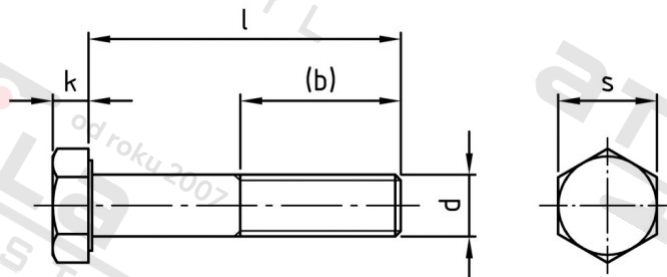

ISO 4014 A2-70 M 8X160 Šrouby se šestihrannou hlavou s dříkem

| | | | |
|-----------------------|------------|---------------------------------|---------------|
| Číslo položky: | 401428 160 | EAN/GTIN: | 4043377237491 |
| Materiál: | A2 | Čistá hmotnost na 100: | 6.770 kg |
| | | Množství v balení (VPE): | 25 St. |

Technické údaje

| | |
|---------------------------------|------------------------|
| Pevnost v tahu (Rm): | 700 N/mm ² |
| Průměr (d): | 8 mm |
| Celková délka (l): | 160 mm |
| Typ závitu: | metrický |
| tvár hlavy: | Se šestihrannou hlavou |
| Výška hlavy (k): | 5,3 mm |
| Tvar pohonu (pohon): | Vnější šestihran |
| Délka závitu (b): | 28 mm |
| Velikost pohonu (Pohon): | SW 13 |