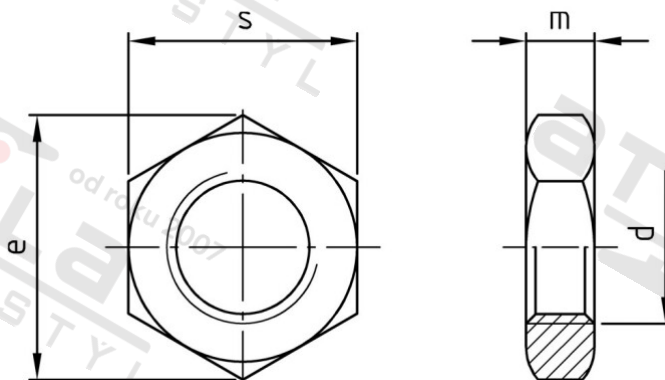

DIN 936 A2-035 M 8X1 Matice šestihranné, nízké

Číslo položky:	093628 1	EAN/GTIN:	4043377100382
Materiál:	A2	Čistá hmotnost na 100:	0.400 kg
		Množství v balení (VPE):	200 St.

Technické údaje

Průměr (d):	8 mm
Typ závitů:	jemný závit
Výška (m):	5 mm
Rozměr přes hrany (e):	14,38 mm
Velikost pohonu (Pohon):	SW 13
Tvar pohonu (pohon):	Vnější šestihran
Pevnost v tahu (Rm):	350 N/mm ²

Parametry

- "O" = snížená nosnos

Oblast použití

Strojírenství