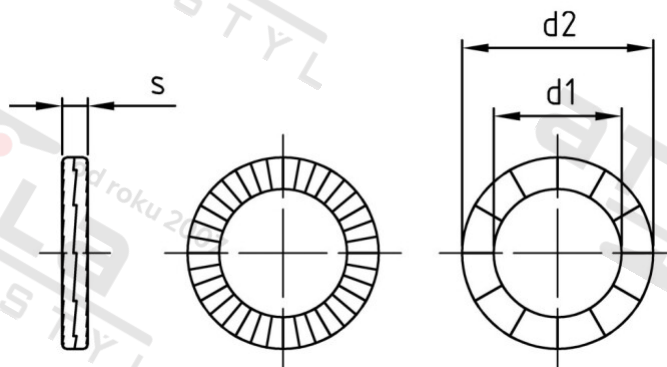

**Art. 9210 A4 13,0X19,5X2,6 Podložky pojistné, úzký**

<b>Číslo položky:</b>	9210412	<b>EAN/GTIN:</b>	4043377339799
<b>Materiál:</b>	A4	<b>Čistá hmotnost na 100:</b>	0.227 kg
		<b>Množství v balení (VPE):</b>	200 St.

**Technické údaje**

<b>Vnitřní průměr (d1):</b>	13 mm
<b>Vnější průměr (d2):</b>	19,5 mm
<b>Tvrdość:</b>	550 HV
<b>Tloušťka materiálu (s):</b>	2,6 mm

**Parametry**

- Twin-Lock

**Použití**

- Slim verze se standardním průměrem vhodné pro šrouby se zapuštěnou.
- Šířka otvory nebo štěrby a měkké opěrné plochy (gumy, lakované povrchy, atd.)
- Snadná instalace + demontáž