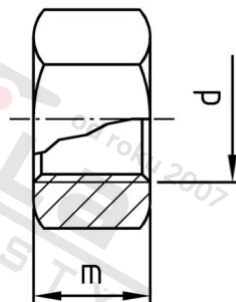

**ISO 4032 A4-80 M 6 Matice šestihranné**

<b>Číslo položky:</b>	40324806	<b>EAN/GTIN:</b>	4043377144300
<b>Materiál:</b>	A4-80	<b>Čistá hmotnost na 100:</b>	0.216 kg
		<b>Množství v balení (VPE):</b>	1000 St.

**Technické údaje**

<b>Průměr (d):</b>	6 mm
<b>Typ závitu:</b>	metrický
<b>Tvar pohonu (pohon):</b>	Vnější šestihran
<b>Velikost pohonu (Pohon):</b>	SW 10
<b>Výška (m):</b>	5,2 mm
<b>Rožměr přes hrany (e):</b>	11,05 mm
<b>Pevnost v tahu (Rm):</b>	800 N/mm <sup>2</sup>