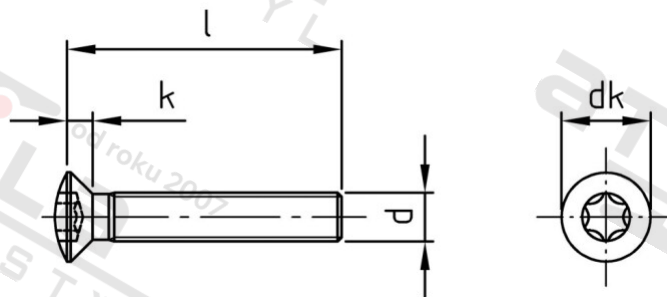

ISO 14584 A4 M 2,5X14 TX8

Šrouby se záp. čočkovou hl a hvězdicí drážkou

Číslo položky:

14584425 14

EAN/GTIN:

4043377291172

Materiál:

A4

### Technické údaje

Průměr (d):	2,5 mm
Celková délka (l):	14 mm
Pevnost v tahu (Rm):	500 N/mm <sup>2</sup>
Typ závitu:	metrický
tvar hlavy:	Zvýšený
Průměr hlavy (dk):	4,7 mm
Výška hlavy (k):	1,5 mm
Velikost pohonu (Pohon):	TX8
Tvar pohonu (pohon):	Vnitřní hvězdice