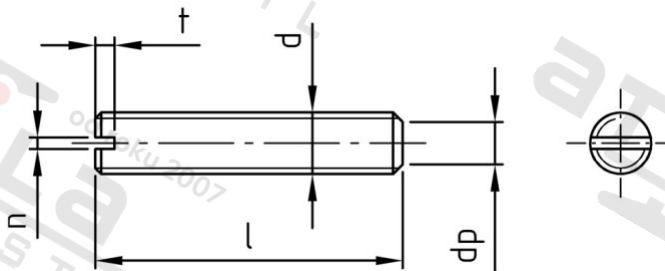

DIN 551 A2 M 10X35 Šrouby stavěcí s drážkou a plochým koncem

Číslo položky:	O551210 35	EAN/GTIN:	4043377040978
Materiál:	A2	Čistá hmotnost na 100:	1.670 kg
		Množství v balení (VPE):	50 St.

Technické údaje

Průměr (d):	10 mm
Celková délka (l):	35 mm
Typ závitů:	metrický
Tvar pohonu (pohon):	Drážka
Šířka drážky (n):	1,6 mm
Hloubka drážky (t):	2,4 mm
Rozměr dp (dp):	7 mm
Tvrдость:	12

Oblast použití

Fasády, Strojírenství, Výroba kovových konstrukcí, Jiná použití