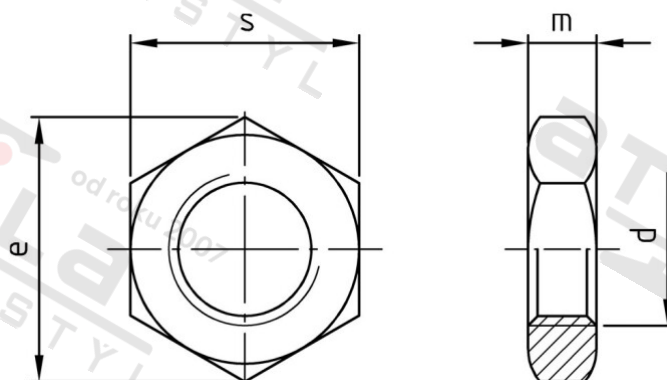

DIN 936 A2-035 M 10X1 Matice šestihránné, nízké

Číslo položky:	0936210 1	EAN/GTIN:	4043377100191
Materiál:	A2	Čistá hmotnost na 100:	0.860 kg
		Množství v balení (VPE):	100 St.

Technické údaje

Průměr (d):	10 mm
Typ závitu:	jemný závit
Výška (m):	6 mm
Rozměr přes hrany (e):	18,9 mm
Velikost pohonu (Pohon):	SW 17
Tvar pohonu (pohon):	Vnější šestíhnan
Pevnost v tahu (Rm):	350 N/mm ²

Parametry

- "O" = snížená nosnos

Oblast použití

Strojírenství