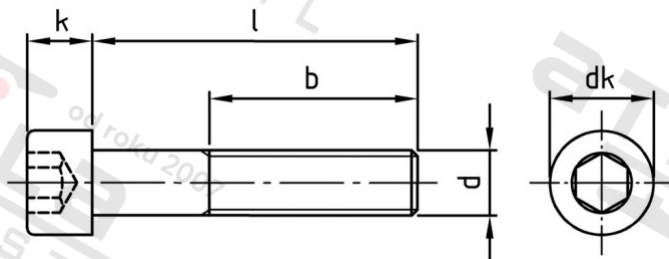

ISO 4762 A4 M 2X22 Šrouby s válcovou hlavou a vnitřním šestihranem, částečný závit

Číslo položky:	476242 22	EAN/GTIN:	4043377259783
Materiál:	A4	Čistá hmotnost na 100:	0.053 kg
		Množství v balení (VPE):	500 St.

Technické údaje

Průměr (d):	2 mm
Celková délka (l):	22 mm
Délka závitu (b):	16 mm
Typ závitu:	metrický
tvár hlavy:	hlavy válců
Průměr hlavy (dk):	3,8 mm
Výška hlavy (k):	2 mm
Velikost pohonu (Pohon):	SW 1,5
Tvar pohonu (pohon):	Vnitřní šestihran
Pevnost v tahu (Rm):	500 N/mm ²