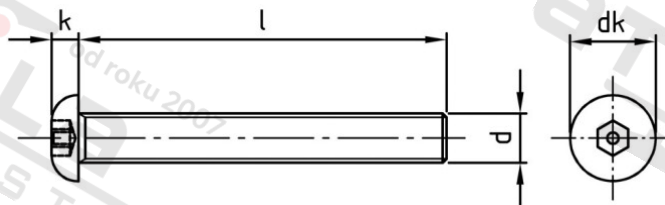

**Výr. 9111 A2 M 10X20 ISK-PIN 6  
závit**

**Šrouby pojistné s pl kul hl, vnitřn. 6-hr a hrotem, metrický  
závit**

**Číslo položky:** 9111210 20

**EAN/GTIN:** 4043377128072

**Materiál:** A2

**Čistá hmotnost na 100:** 1.600 kg

### Technické údaje

<b>Průměr (d):</b>	10 mm
<b>Celková délka (l):</b>	20 mm
<b>Typ závitu:</b>	metrický
<b>tvar hlavy:</b>	Kulovou hlavou
<b>Průměr hlavy (dk):</b>	17,5 mm
<b>Výška hlavy (k):</b>	5,5 mm
<b>Velikost pohonu (Pohon):</b>	SW 6 PIN
<b>Tvar pohonu (pohon):</b>	Vnitřní šestihran s hrotem
<b>Pevnost v tahu (Rm):</b>	500 N/mm <sup>2</sup>

### Parametry

- Metrický závit
- vnitřní šestihran + hrot
- plochá kulová hlava