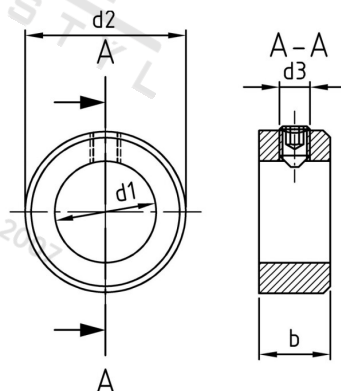

DIN 705 A2 A 8 Stavěcí kroužky se šrouby DIN 914

| | | | |
|-----------------------|---------------------|---------------------------------|---------------|
| Číslo položky: | 13700.20.00.080.016 | EAN/GTIN: | 4043377053787 |
| Materiál: | A2 | Čistá hmotnost na 100: | 0.940 kg |
| | | Množství v balení (VPE): | 100 St. |

Technické údaje

| | |
|------------------------------------|----------------------|
| Pevnost v tahu (Rm): | 50 N/mm ² |
| Vnitřní průměr (d1): | 8 mm |
| Vnější průměr (d2): | 16 mm |
| Rozměr d3 (d3): | 4 mm |
| Rozměr b (b): | 8 mm |
| ENTSPRECHENDERGEWINDESTIFT: | M 4 x 6 |