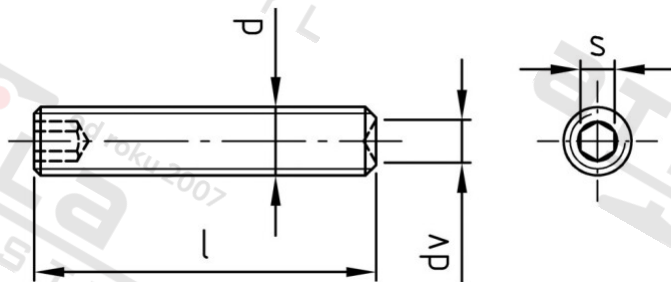

ISO 4029 A4 M 6X5 Šr. stavecí s vnit. 6-hr a kužel. dulcem H21

Číslo položky:	402946 5	EAN/GTIN:	4043377357359
Materiál:	A4	Čistá hmotnost na 100:	0.056 kg
		Množství v balení (VPE):	200 St.

Technické údaje

Průměr (d):	6 mm
Celková délka (l):	5 mm
Rozměr dv (dv):	3 mm
Typ závitu:	metrický
Tvrdość:	21
Tvar pohonu (pohon):	Vnitřní šestihran
Velikost pohonu (Pohon):	SW 3

Oblast použití

Fasády, Strojrenství, Výroba kovových konstrukcí, Jiná použití