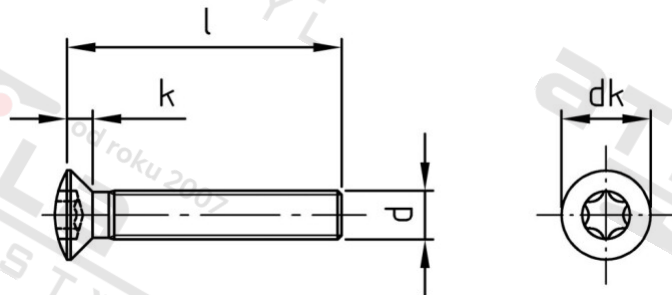

ISO 14584 A2 M 5X95/95 TX25 Šrouby se záp. čočkovou hl a hvězdicí drážkou

Číslo položky:	1458425 95	EAN/GTIN:	4043377289377
Materiál:	A2	Čistá hmotnost na 100:	1.250 kg
		Množství v balení (VPE):	200 St.

Technické údaje

Průměr (d):	5 mm
Celková délka (l):	95 mm
Pevnost v tahu (Rm):	700 N/mm ²
Typ závitu:	metrický
tvár hlavy:	Zvýšený
Průměr hlavy (dk):	9,3 mm
Výška hlavy (k):	2,7 mm
Velikost pohonu (Pohon):	TX25
Tvar pohonu (pohon):	Vnitřní hvězdice