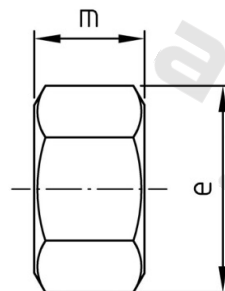

DIN 934 A4 M 1,2 Matice šestihranné

Číslo položky:	09344012	EAN/GTIN:	4043377302694
Materiál:	A4	Čistá hmotnost na 100:	0.005 kg
		Množství v balení (VPE):	200 St.

Technické údaje

Průměr (d):	1,2 mm
Typ závitů:	metrický
Rozměr přes hrany (e):	3,28 mm
Velikost pohonu (Pohon):	SW 3
Tvar pohonu (pohon):	Vnější šestihran
Pevnost v tahu (Rm):	500 N/mm ²
Výška (m):	1 mm