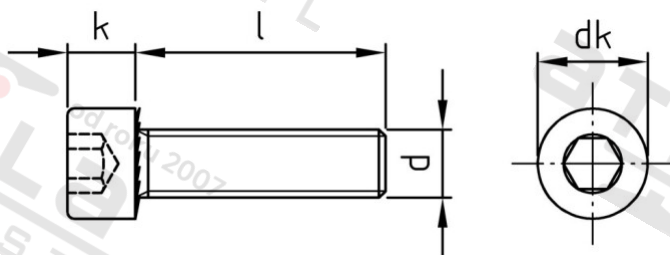

ISO 4762 A2-70 M 8X60/60 Šrouby s válč. hl. vnitřním 6-hr a ozubením, celý závit

Číslo položky:	4762208 60/60	EAN/GTIN:	4043377253170
Materiál:	A2	Čistá hmotnost na 100:	2.890 kg
		Množství v balení (VPE):	100 St.

Technické údaje

Průměr (d):	8 mm
Celková délka (l):	60 mm
Typ závitů:	metrický
Tvar pohonu (pohon):	Vnitřní šestihran
Velikost pohonu (Pohon):	SW 6
Pevnost v tahu (Rm):	700 N/mm ²
Délka závitu (b):	60 mm
tvar hlavy:	hlavy válců
Průměr hlavy (dk):	13 mm
Výška hlavy (k):	8 mm