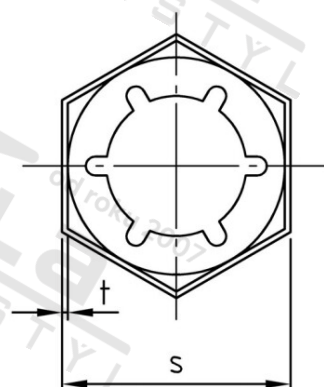

**DIN 7967 A2 M 5 Matice pojistné**

<b>Číslo položky:</b>	796725	<b>EAN/GTIN:</b>	4043377154682
<b>Materiál:</b>	A2	<b>Čistá hmotnost na 100:</b>	0.028 kg
		<b>Množství v balení (VPE):</b>	500 St.

**Technické údaje**

<b>Průměr (d):</b>	5 mm
<b>Typ závitů:</b>	metrický
<b>Tvar pohonu (pohon):</b>	Vnější šestihran
<b>Rozměr přes hrany (e):</b>	9,2 mm
<b>Velikost pohonu (Pohon):</b>	SW 8
<b>Výška (m):</b>	2,5 mm
<b>Rozměr t (t):</b>	0,4 mm
<b>Pevnost v tahu (Rm):</b>	500 N/mm <sup>2</sup>