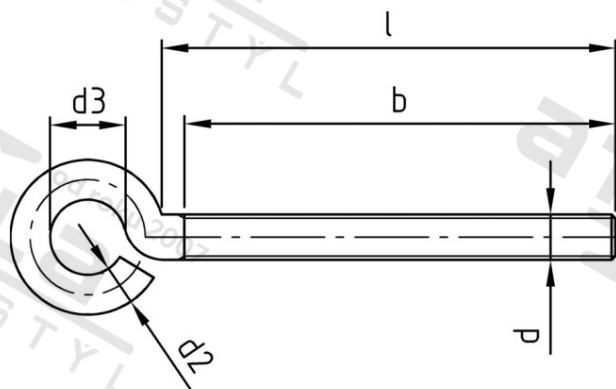

**Výr. 9078 A2 M 6X40 Šrouby s okem**

<b>Číslo položky:</b>	907826 40	<b>EAN/GTIN:</b>	4043377214904
<b>Materiál:</b>	A2	<b>Čistá hmotnost na 100:</b>	1.490 kg
		<b>Množství v balení (VPE):</b>	100 St.

**Technické údaje**

<b>Průměr (d):</b>	6 mm
<b>Pevnost v tahu (Rm):</b>	500 N/mm <sup>2</sup>
<b>Celková délka (l):</b>	40 mm
<b>Typ závitu:</b>	metrický
<b>Délka závitu (b):</b>	37 mm
<b>Rozměr d2 (d2):</b>	5,25 mm
<b>Průměr oka (d3):</b>	10 mm

**Parametry**

- metrický závit
- mírně otevřené oko

**Použití**

Ideální do zdi i do stropu i pro šroubová spojení ve strojírenství.

**Oblast použití**

Strojírenství